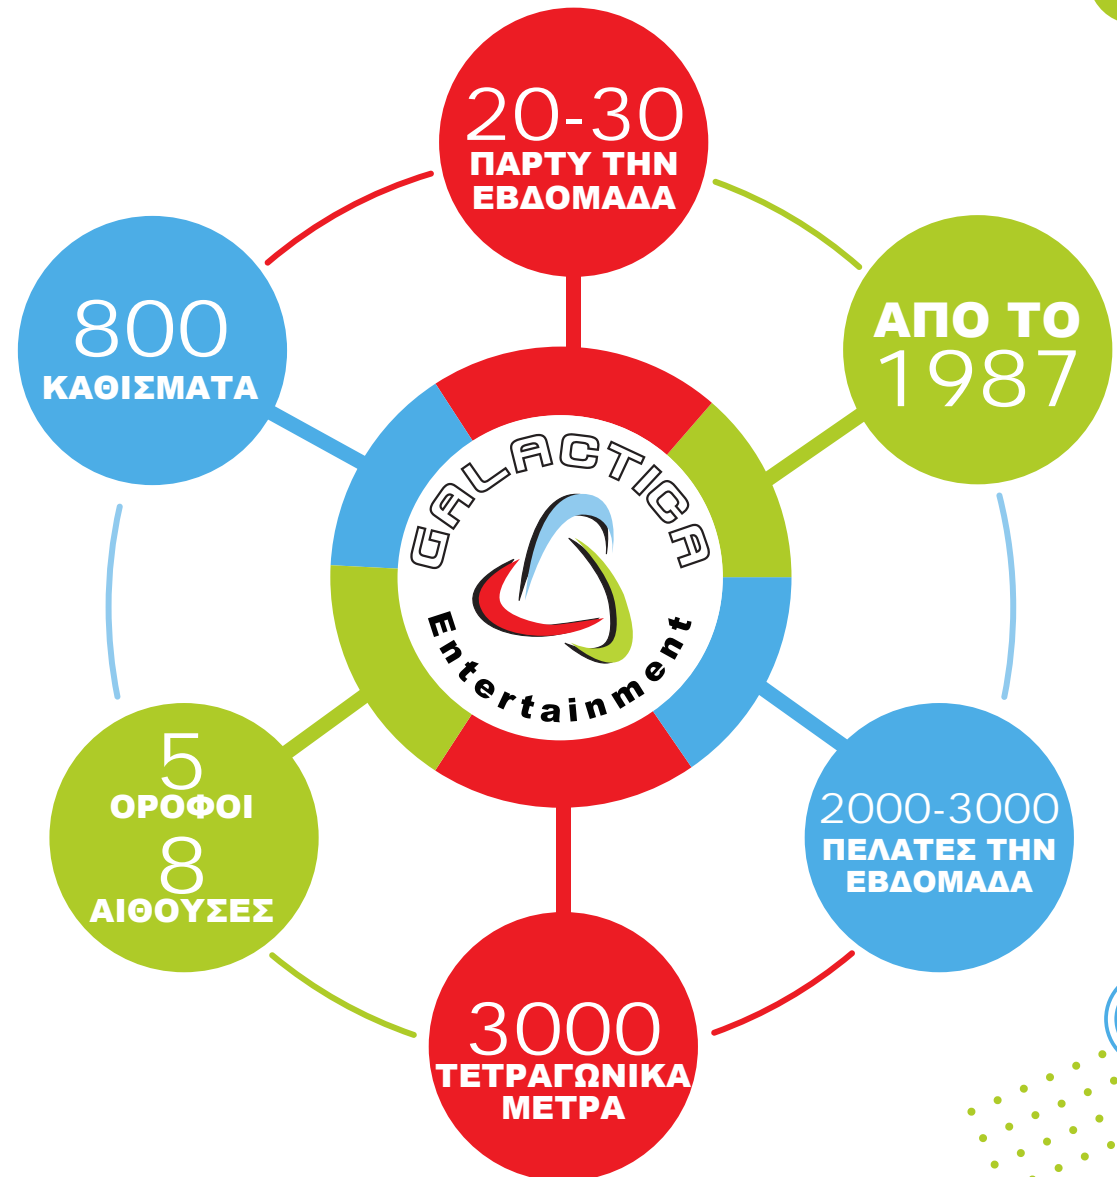

ΟΙ ΑΡΙΘΜΟΙ ΜΑΣ ΑΝΑΛΥΤΙΚΑ

Το Galactica φιλοξενεί 20-30 πάρτυ την εβδομάδα για ηλικίες από 1 χρόνου μέχρι και ενήλικες. Υπάρχουν πάνω από 800 θέσεις στις καφετέριες - εστιατόρια μας όπου μπορείτε να απολαύσετε μεγάλη ποικιλία φαγητών, ποτών και γλυκών σε προσιτές τιμές.

Ο πολυχώρος Galactica έχει καθιερωθεί πλέον ο πιο κατάλληλος χώρος να φιλοξενήσει εταιρικά πάρτυ. Διοργανώνονται επίσης επισκέψεις σχολείων όπου τα παιδιά εκτός από την διασκέδαση παρακολουθούν σεμινάρια ζαχαροπλαστικής, παγωτού, ασφάλειας και υγείας, μαθήματα μπόουλινγκ κτλ.

Το Galactica συνορεύει με το La Galerie ένα από τα καλύτερα ζαχαροπλαστεία της Κύπρου που ανήκει στην ίδια εταιρεία.

Υπάρχει επίσης άνετο υπόγειο και ισόγειο παρκινγκ.