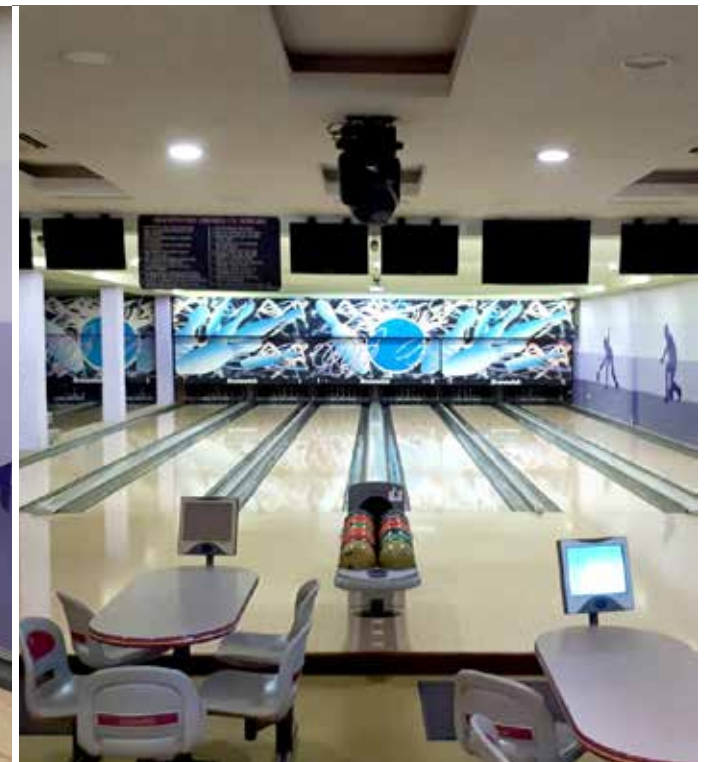

Special Offer

€1 200/ΤΟΝ ΧΡΟΝΟ

Διαστάσεις για το πάνω banner: 3.36 X 96 cm
Διαστάσεις για το κάτω banner: 3.38 X 1.22 cm